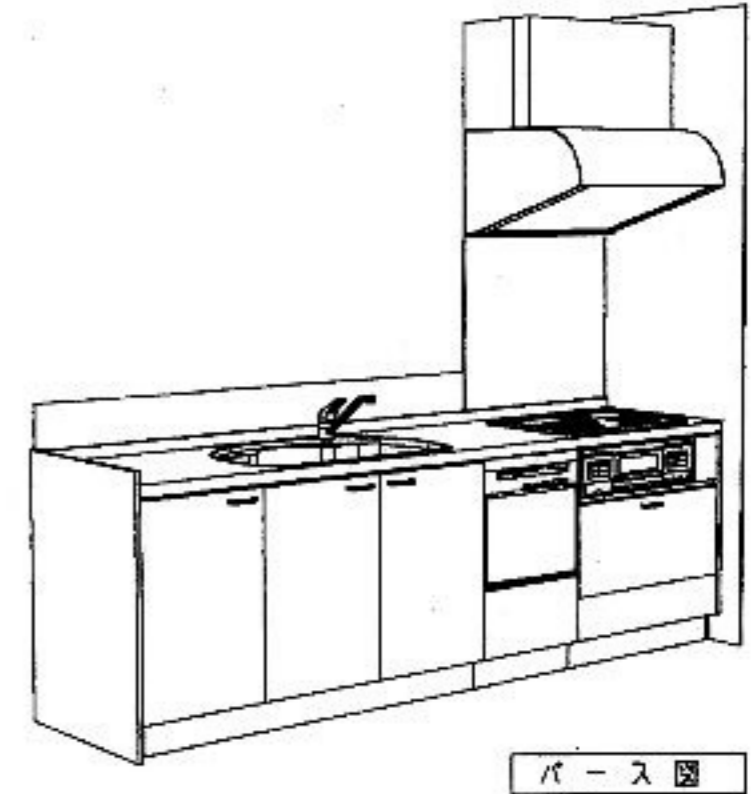

※キッチンパネル厚み：5mm

<注意事項>  
このプランには天井幕板は含まれておりません。必要な場合は別途ご手配下さい。

※注意事項：下記物件及び見積番号の図面は、(株)Eternal Ship 並びにお客様との個人情報に関する専有作図図面です。双方の許可なく複写並びに、他外への流出を禁止致します。(当図面は、最下部に必ず作図タイトルがあります。)

物件番号 Y22286	見積番号 Y22286K2	物件名称 おいしい新生活	年月日 2008/4/9	尺数	
図面名称 レイアウト図	シリーズ 08春ペリー	扉シリーズ Fシリーズ		扉カラー 色未定	
1.301					