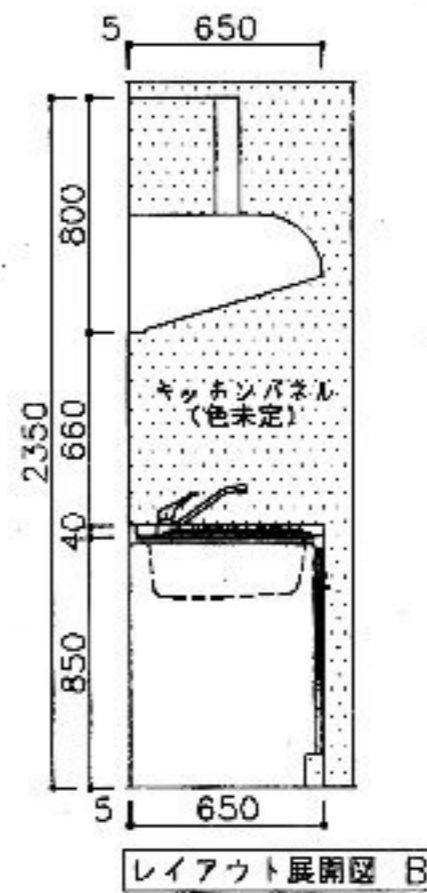

※キッチンパネル厚み：5mm

<注意事項>  
このプランには天井幕板は含まれておりません。必要な場合は別途ご手配下さい。

※注意事項：下記物件及び見積番号の図面は、(株)Eternal Ship 並びにお客様との個人情報に関する専有作図図面です。双方の許可なく複写並びに、他外への流出を禁止致します。(当図面は、最下部に必ず作図タイトルがあります。)

物件番号 Y22286	見積番号 Y22286K2	物件名称 おいしい新生活	年月日 2008/4/9	尺数	
図面名称 レイアウト図	シリーズ 08春ペリー	扉シリーズ Fシリーズ		扉カラー 色未定	
1.301					