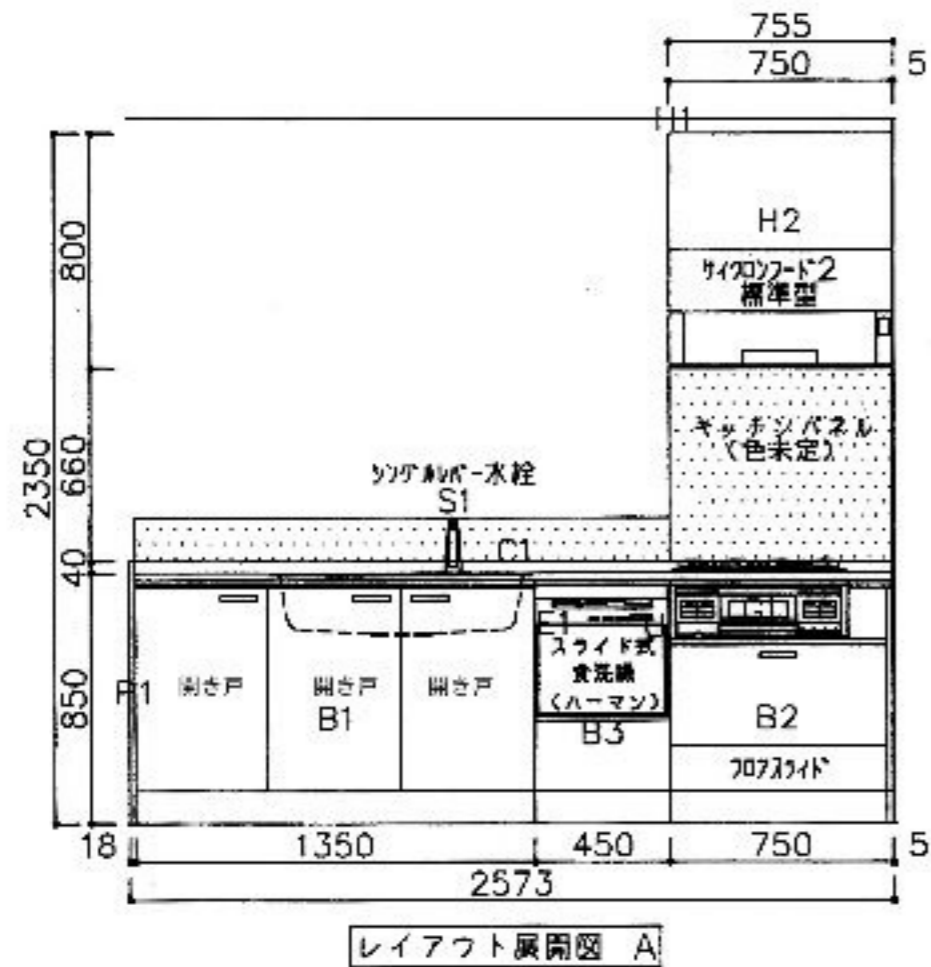

※キッチンパネル厚み：5mm

<注意事項>  
このプランには天井幕板は含まれておりません。必要な場合は別途ご手配下さい。

※注意事項：下記物件及び見積番号の図面は、(株)Eternal Ship 並びにお客様との個人情報に関する専有作図図面です。双方の許可なく複写並びに、他外への流出を禁止致します。(当図面は、最下部に必ず作図タイトルがあります。)

物件番号 Y22286	見積番号 Y22286K2	物件名称 おいしい新生活	年月日 2008/4/9	尺数	
図面名称 レイアウト図	シリーズ 08春ペリー	扉シリーズ Fシリーズ		扉カラー 色未定	
1.301					