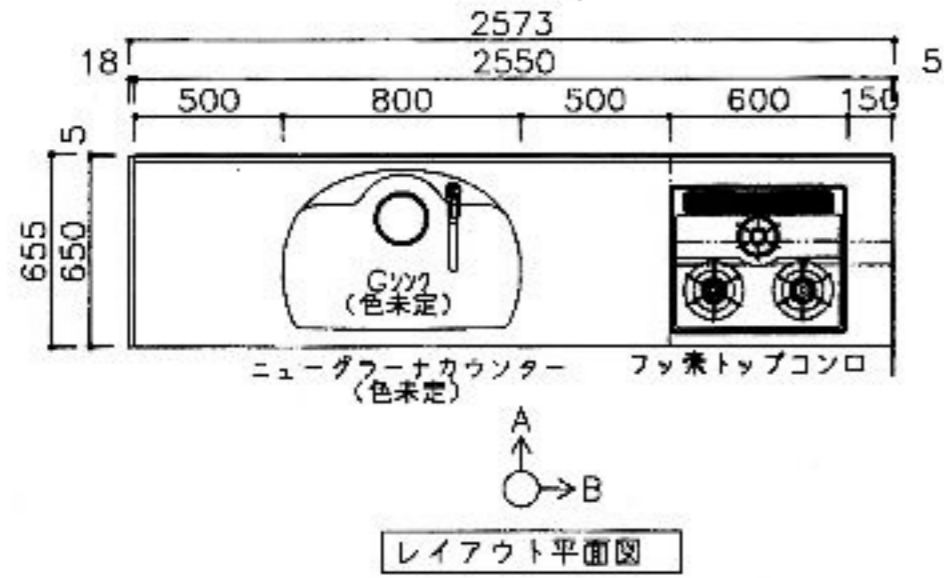

※キッチンパネル厚み：5mm

<注意事項>  
このプランには天井幕板は含まれておりません。必要な場合は別途ご手配下さい。

※注意事項：下記物件及び見積番号の図面は、(株)Eternal Ship 並びにお客様との個人情報に関する専有作図図面です。双方の許可なく複写並びに、他外への流出を禁止致します。(当図面は、最下部に必ず作図タイトルがあります。)

物件番号 Y22286	見積番号 Y22286K2	物件名称 おいしい新生活	年月日 2008/4/9	尺数	
図面名称 レイアウト図	シリーズ 08春ペリー	扉シリーズ Fシリーズ		扉カラー 色未定	
1.301					